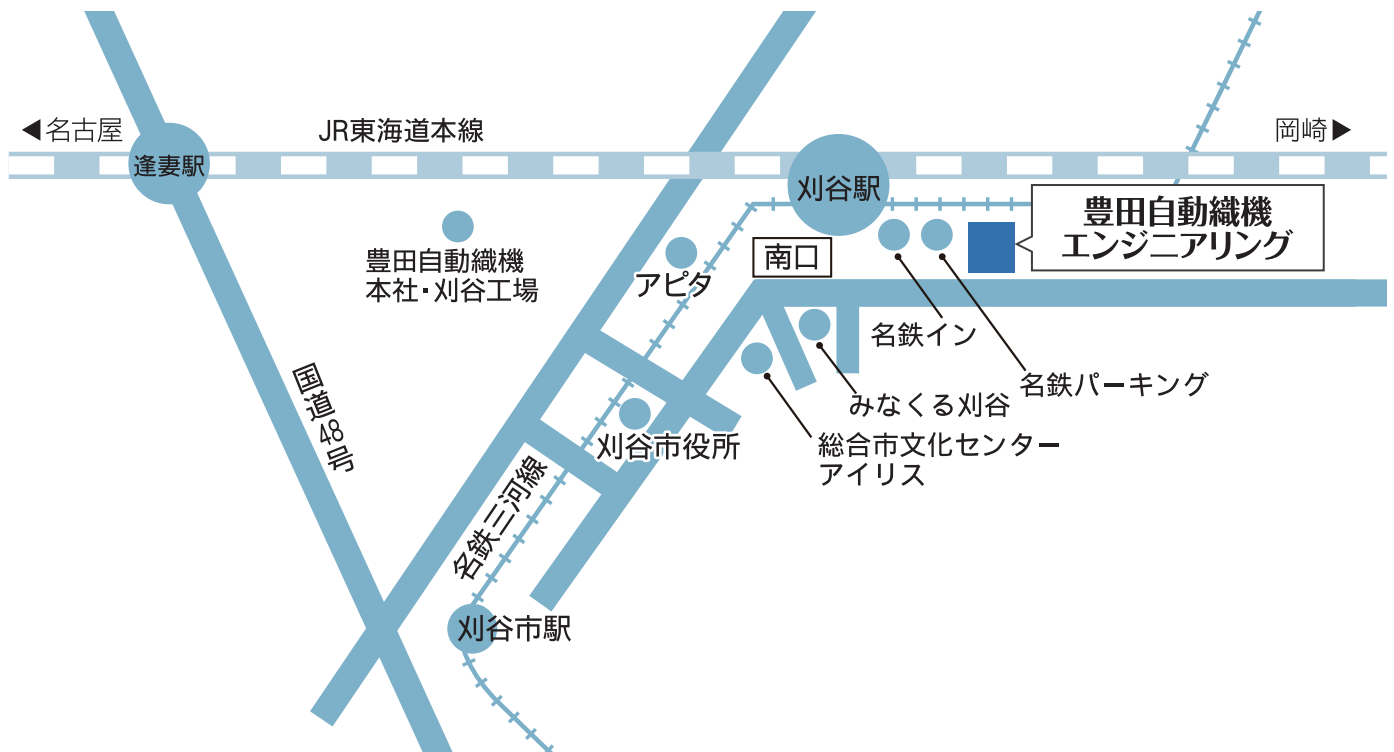

アクセス

豊田自動織機グループ(株)サンスタッフ

豊田自動織機エンジニアリング

(豊田自動織機 100% 出資)

〒448-0000

知県刈谷市大字刈谷字東日成 28-1 名鉄刈谷ビル 3F

TEL **0566-62-5395** [豊田自動織機 内線 **70-3343**]

FAX **0566-62-5396**

E-mail info@tje.jp

●名古屋駅からの交通手段

- ・ JR 東海道本線 豊橋方面 刈谷駅下車
- ・ 名鉄本線 豊橋方面 知立駅乗換、名鉄三河線 碧南方面 刈谷駅下車